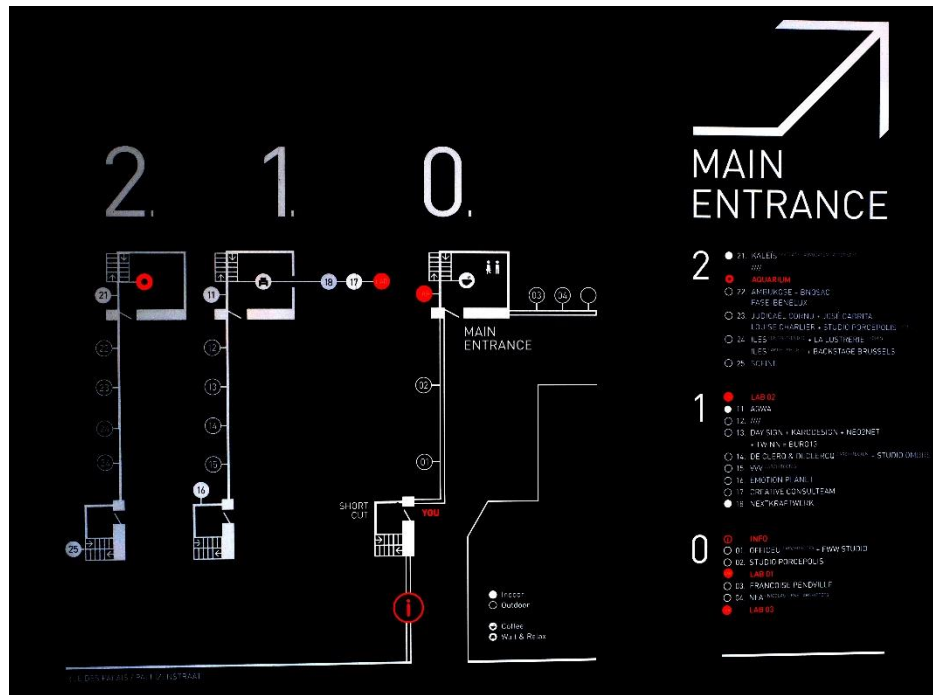

## Accès

- En voiture : pas de parking sur place
- En vélo : parking pour vélo sur place
- Tram: ligne 55-25-93-3-4 (5 minutes à pied – arrêt Thomas)
- Train: Gare de Bruxelles Nord (10 minutes à pied)

## Arrivé au centre d'entreprise

Vous vous trouverez face au plan du centre suivant :

Traversez la cour jusqu'au fond, empruntez l'entrée « Main Entrance ».

Nos bureaux sont au deuxième étage – local 21. Nos bureaux ne sont pas accessibles aux personnes à mobilité réduite; par contre nous nous déplacerons volontiers.